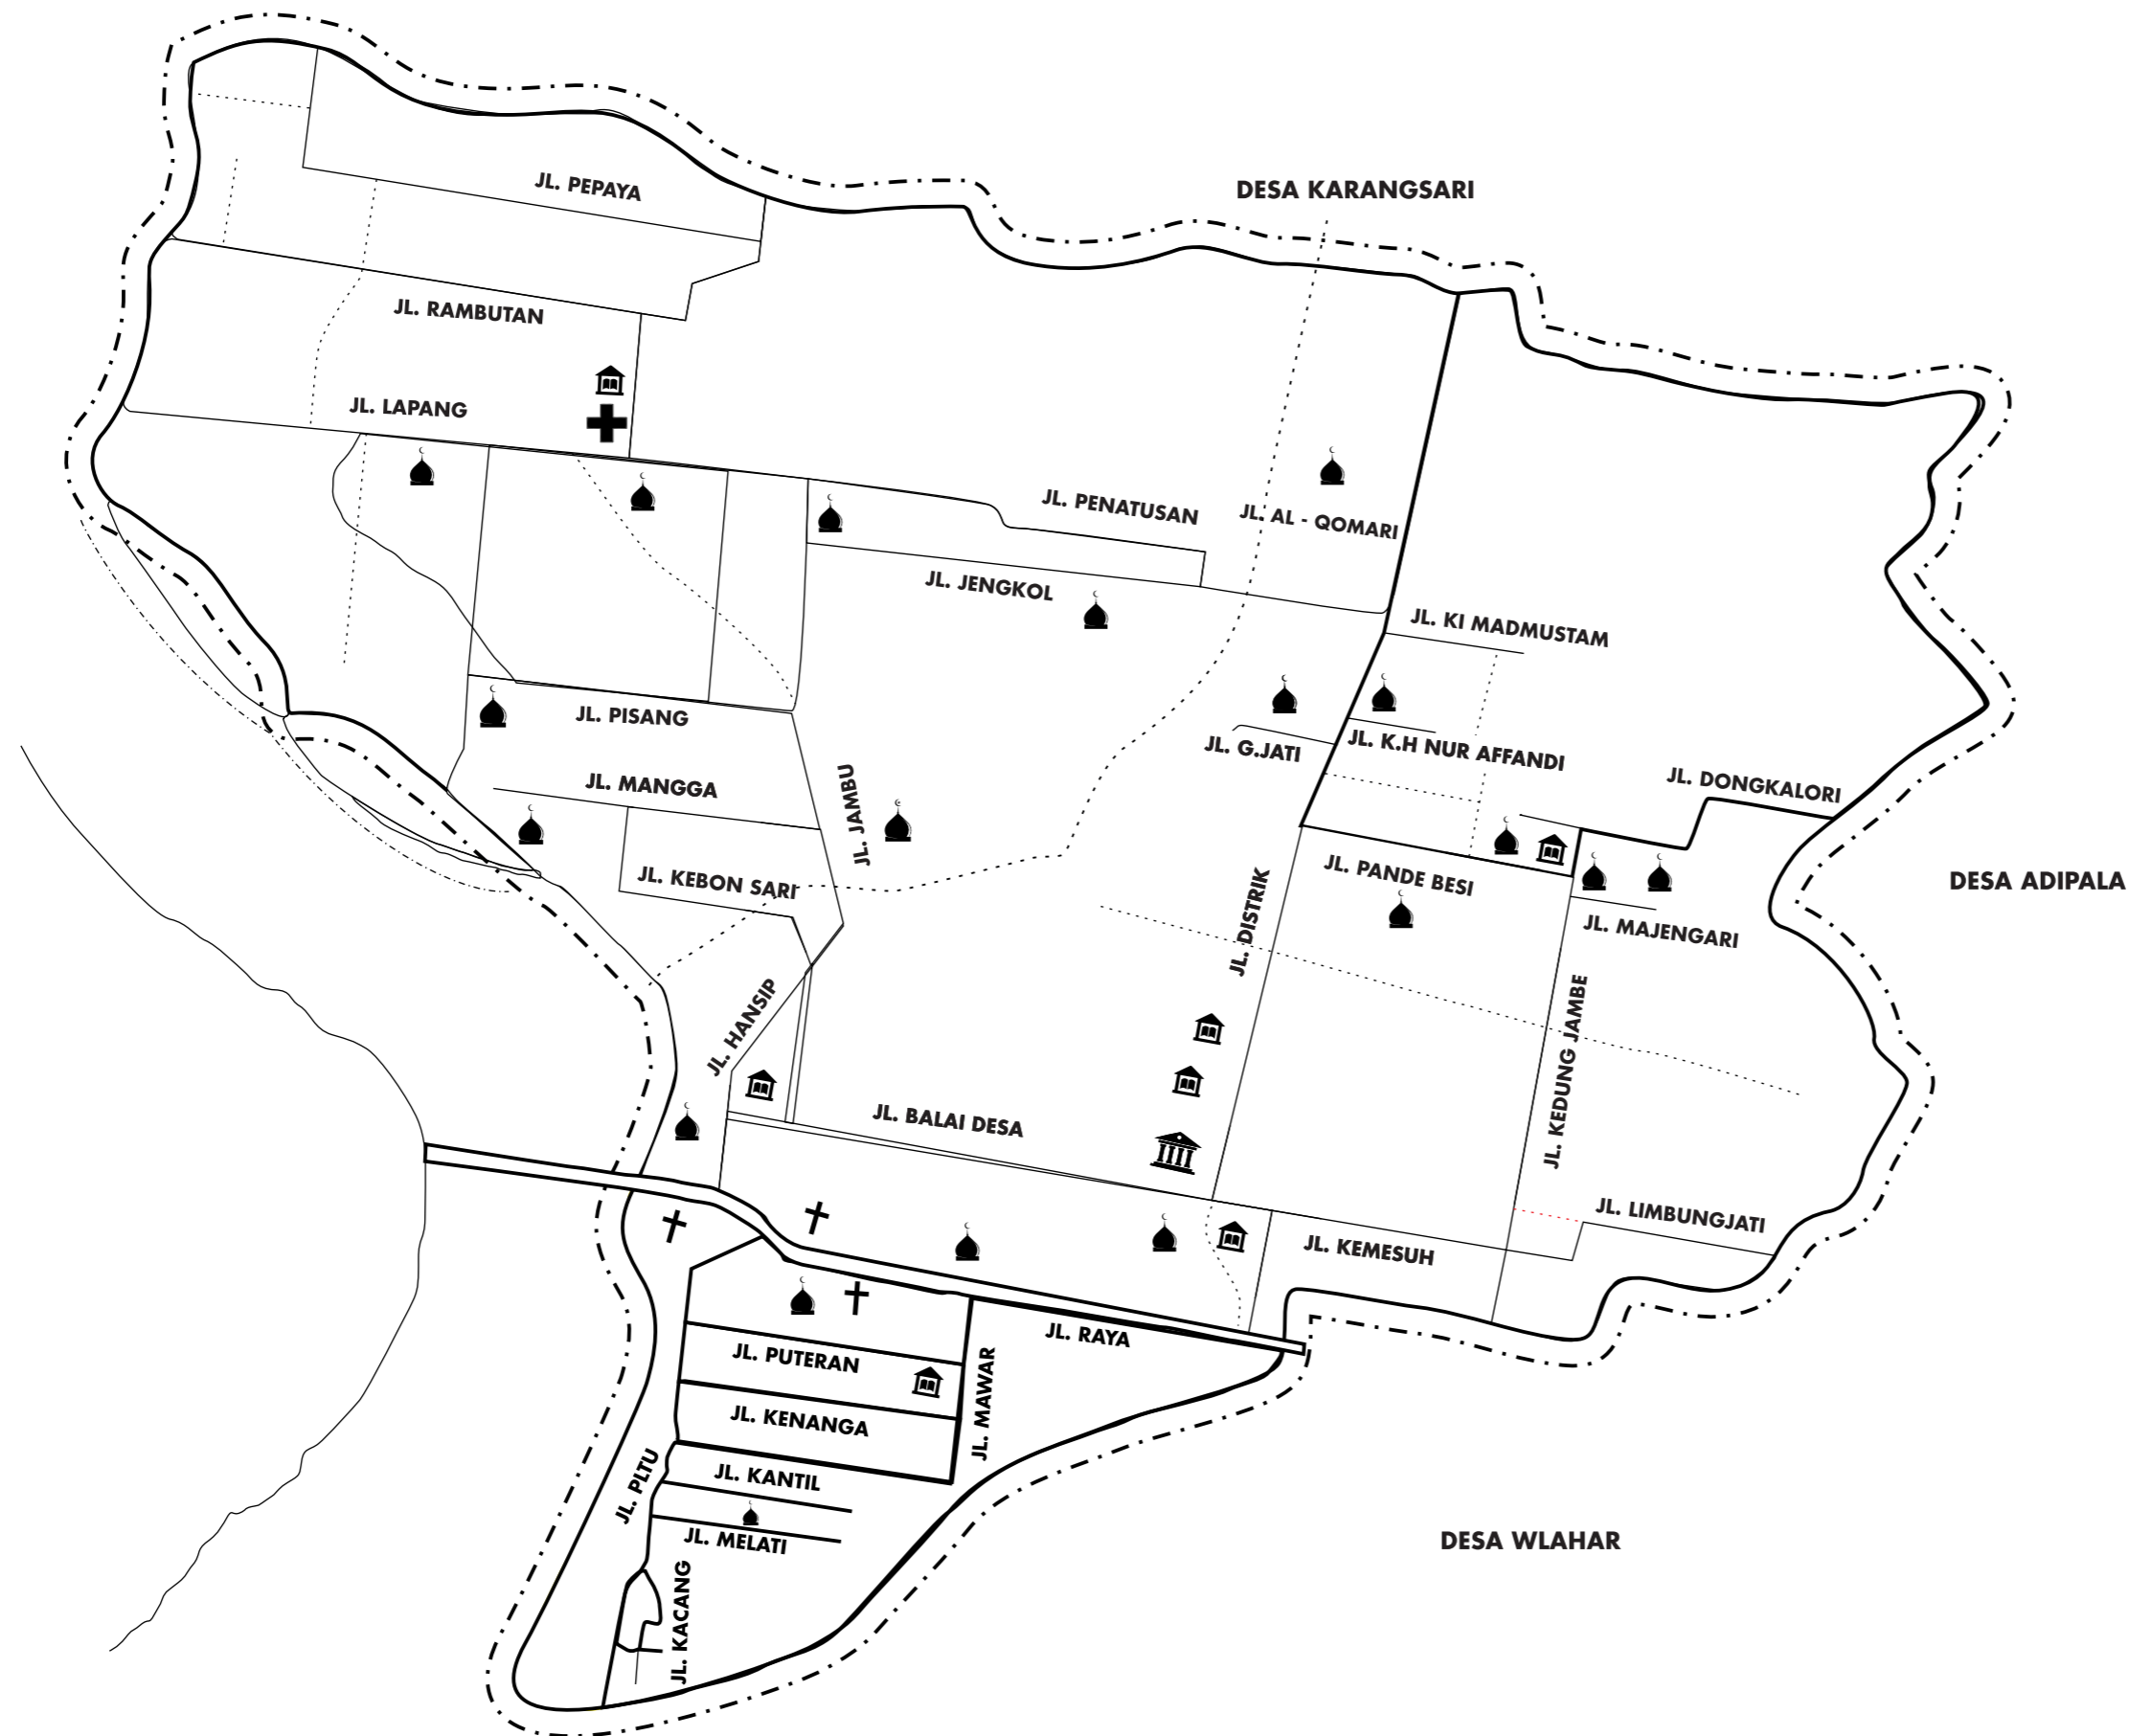

PETA DESA PENG GALANG

KETERANGAN

-  Batas Desa
-  Batas Dusun
-  Balai Desa
-  Masjid/Mushola
-  Gereja
-  SD/SMP
-  Jalan Provinsi
-  Jalan Desa
-  Jalan Setapak
-  Kali / Afur